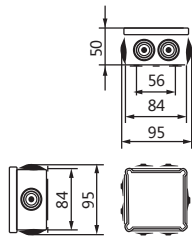

## Guia de Selección de Productos

No. para ordenar	Codigo Chint	IP	Entradas	Medidas (mm)	Descripcion CHINT
8101012	CE54CO84	IP54	conos	Ø84x50	Caja estanca redonda con conos, IP54, Medidas: Ø84x50mm
8101013	CE54CO95	IP54	conos	95x95x52	Caja estanca con conos, IP54, Medidas: 95x95x52mm
8101020	CE65CO119	IP65	conos	119x119x68	Caja estanca con conos, IP65, Medidas: 119x119x68mm
8101021	CE65CO176	IP65	conos	130x176x80	Caja estanca con conos, IP65, Medidas: 130x176x80mm
8101022	CE65CO189	IP65	conos	165x189x100	Caja estanca con conos, IP65, Medidas: 165x189x100mm
8101023	CE65CO255	IP65	conos	194x255x101	Caja estanca con conos, IP65, Medidas: 194x255x101mm
8101024	CE65CO342	IP65	conos	253x342x133	Caja estanca con conos, IP65, Medidas: 253x342x133mm
8101014	CE54EP89	IP54	entradas pretroqueladas	89x89x52	Caja estanca con entradas pretroqueladas, IP54, Medidas: 89x89x52mm
8101015	CE54EP113	IP54	entradas pretroqueladas	113x113x68	Caja estanca con entradas pretroqueladas, IP54, Medidas: 113x113x68mm
8101016	CE54EP167	IP54	entradas pretroqueladas	121x167x80	Caja estanca con entradas pretroqueladas, IP54, Medidas: 121x167x80mm
8101017	CE54EP180	IP54	entradas pretroqueladas	156x180x100	Caja estanca con entradas pretroqueladas, IP54, Medidas: 156x180x100mm
8101018	CE54EP246	IP54	entradas pretroqueladas	186x246x101	Caja estanca con entradas pretroqueladas, IP54, Medidas: 186x246x101mm
8101019	CE54EP334	IP54	entradas pretroqueladas	244x334x133	Caja estanca con entradas pretroqueladas, IP54, Medidas: 244x334x133mm

Dimensiones (mm)

**CE54CO84**

**CE54CO95, CE54EP89**

**CE65CO119, CE54EP113**

**CE65CO176, CE54EP167**

**CE65CO189, CE54EP180**

**CE65CO255, CE54EP246**

**CE65CO342, CE54EP334**