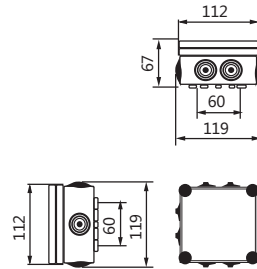

## Guia de Selección de Productos

No. para ordenar	Codigo Chint	IP	Entradas	Medidas (mm)	Descripcion CHINT
8101012	CE54CO84	IP54	conos	Ø84x50	Caja estanca redonda con conos, IP54, Medidas: Ø84x50mm
8101013	CE54CO95	IP54	conos	95x95x52	Caja estanca con conos, IP54, Medidas: 95x95x52mm
8101020	CE65CO119	IP65	conos	119x119x68	Caja estanca con conos, IP65, Medidas: 119x119x68mm
8101021	CE65CO176	IP65	conos	130x176x80	Caja estanca con conos, IP65, Medidas: 130x176x80mm
8101022	CE65CO189	IP65	conos	165x189x100	Caja estanca con conos, IP65, Medidas: 165x189x100mm
8101023	CE65CO255	IP65	conos	194x255x101	Caja estanca con conos, IP65, Medidas: 194x255x101mm
8101024	CE65CO342	IP65	conos	253x342x133	Caja estanca con conos, IP65, Medidas: 253x342x133mm
8101014	CE54EP89	IP54	entradas pretroqueladas	89x89x52	Caja estanca con entradas pretroqueladas, IP54, Medidas: 89x89x52mm
8101015	CE54EP113	IP54	entradas pretroqueladas	113x113x68	Caja estanca con entradas pretroqueladas, IP54, Medidas: 113x113x68mm
8101016	CE54EP167	IP54	entradas pretroqueladas	121x167x80	Caja estanca con entradas pretroqueladas, IP54, Medidas: 121x167x80mm
8101017	CE54EP180	IP54	entradas pretroqueladas	156x180x100	Caja estanca con entradas pretroqueladas, IP54, Medidas: 156x180x100mm
8101018	CE54EP246	IP54	entradas pretroqueladas	186x246x101	Caja estanca con entradas pretroqueladas, IP54, Medidas: 186x246x101mm
8101019	CE54EP334	IP54	entradas pretroqueladas	244x334x133	Caja estanca con entradas pretroqueladas, IP54, Medidas: 244x334x133mm

Dimensiones (mm)

**CE54CO84**

**CE54CO95, CE54EP89**

**CE65CO119, CE54EP113**

**CE65CO176, CE54EP167**

**CE65CO189, CE54EP180**

**CE65CO255, CE54EP246**

**CE65CO342, CE54EP334**