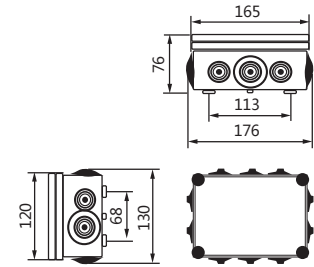

## Guia de Selección de Productos

No. para ordenar	Codigo Chint	IP	Entradas	Medidas (mm)	Descripcion CHINT
8101012	CE54CO84	IP54	conos	Ø84x50	Caja estanca redonda con conos, IP54, Medidas: Ø84x50mm
8101013	CE54CO95	IP54	conos	95x95x52	Caja estanca con conos, IP54, Medidas: 95x95x52mm
8101020	CE65CO119	IP65	conos	119x119x68	Caja estanca con conos, IP65, Medidas: 119x119x68mm
8101021	CE65CO176	IP65	conos	130x176x80	Caja estanca con conos, IP65, Medidas: 130x176x80mm
8101022	CE65CO189	IP65	conos	165x189x100	Caja estanca con conos, IP65, Medidas: 165x189x100mm
8101023	CE65CO255	IP65	conos	194x255x101	Caja estanca con conos, IP65, Medidas: 194x255x101mm
8101024	CE65CO342	IP65	conos	253x342x133	Caja estanca con conos, IP65, Medidas: 253x342x133mm
8101014	CE54EP89	IP54	entradas pretroqueladas	89x89x52	Caja estanca con entradas pretroqueladas, IP54, Medidas: 89x89x52mm
8101015	CE54EP113	IP54	entradas pretroqueladas	113x113x68	Caja estanca con entradas pretroqueladas, IP54, Medidas: 113x113x68mm
8101016	CE54EP167	IP54	entradas pretroqueladas	121x167x80	Caja estanca con entradas pretroqueladas, IP54, Medidas: 121x167x80mm
8101017	CE54EP180	IP54	entradas pretroqueladas	156x180x100	Caja estanca con entradas pretroqueladas, IP54, Medidas: 156x180x100mm
8101018	CE54EP246	IP54	entradas pretroqueladas	186x246x101	Caja estanca con entradas pretroqueladas, IP54, Medidas: 186x246x101mm
8101019	CE54EP334	IP54	entradas pretroqueladas	244x334x133	Caja estanca con entradas pretroqueladas, IP54, Medidas: 244x334x133mm

Dimensiones (mm)

**CE54CO84**

**CE54CO95, CE54EP89**

**CE65CO119, CE54EP113**

**CE65CO176, CE54EP167**

**CE65CO189, CE54EP180**

**CE65CO255, CE54EP246**

**CE65CO342, CE54EP334**