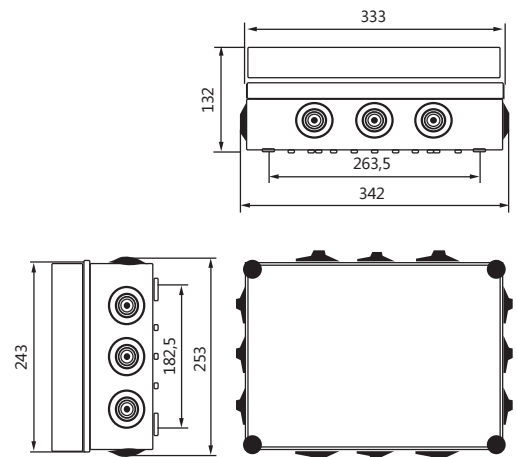

## Guia de Selección de Productos

No. para ordenar	Codigo Chint	IP	Entradas	Medidas (mm)	Descripcion CHINT
8101012	CE54CO84	IP54	conos	Ø84x50	Caja estanca redonda con conos, IP54, Medidas: Ø84x50mm
8101013	CE54CO95	IP54	conos	95x95x52	Caja estanca con conos, IP54, Medidas: 95x95x52mm
8101020	CE65CO119	IP65	conos	119x119x68	Caja estanca con conos, IP65, Medidas: 119x119x68mm
8101021	CE65CO176	IP65	conos	130x176x80	Caja estanca con conos, IP65, Medidas: 130x176x80mm
8101022	CE65CO189	IP65	conos	165x189x100	Caja estanca con conos, IP65, Medidas: 165x189x100mm
8101023	CE65CO255	IP65	conos	194x255x101	Caja estanca con conos, IP65, Medidas: 194x255x101mm
8101024	CE65CO342	IP65	conos	253x342x133	Caja estanca con conos, IP65, Medidas: 253x342x133mm
8101014	CE54EP89	IP54	entradas pretroqueladas	89x89x52	Caja estanca con entradas pretroqueladas, IP54, Medidas: 89x89x52mm
8101015	CE54EP113	IP54	entradas pretroqueladas	113x113x68	Caja estanca con entradas pretroqueladas, IP54, Medidas: 113x113x68mm
8101016	CE54EP167	IP54	entradas pretroqueladas	121x167x80	Caja estanca con entradas pretroqueladas, IP54, Medidas: 121x167x80mm
8101017	CE54EP180	IP54	entradas pretroqueladas	156x180x100	Caja estanca con entradas pretroqueladas, IP54, Medidas: 156x180x100mm
8101018	CE54EP246	IP54	entradas pretroqueladas	186x246x101	Caja estanca con entradas pretroqueladas, IP54, Medidas: 186x246x101mm
8101019	CE54EP334	IP54	entradas pretroqueladas	244x334x133	Caja estanca con entradas pretroqueladas, IP54, Medidas: 244x334x133mm

Dimensiones (mm)

**CE54CO84**

**CE54CO95, CE54EP89**

**CE65CO119, CE54EP113**

**CE65CO176, CE54EP167**

**CE65CO189, CE54EP180**

**CE65CO255, CE54EP246**

**CE65CO342, CE54EP334**