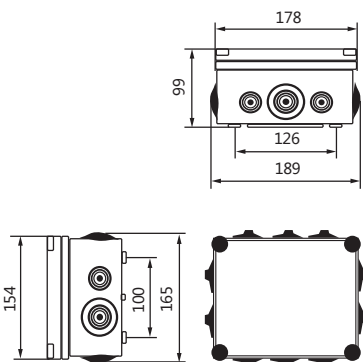

## Guia de Selección de Productos

No. para ordenar	Codigo Chint	IP	Entradas	Medidas (mm)	Descripcion CHINT
8101012	CE54CO84	IP54	conos	Ø84x50	Caja estanca redonda con conos, IP54, Medidas: Ø84x50mm
8101013	CE54CO95	IP54	conos	95x95x52	Caja estanca con conos, IP54, Medidas: 95x95x52mm
8101020	CE65CO119	IP65	conos	119x119x68	Caja estanca con conos, IP65, Medidas: 119x119x68mm
8101021	CE65CO176	IP65	conos	130x176x80	Caja estanca con conos, IP65, Medidas: 130x176x80mm
8101022	CE65CO189	IP65	conos	165x189x100	Caja estanca con conos, IP65, Medidas: 165x189x100mm
8101023	CE65CO255	IP65	conos	194x255x101	Caja estanca con conos, IP65, Medidas: 194x255x101mm
8101024	CE65CO342	IP65	conos	253x342x133	Caja estanca con conos, IP65, Medidas: 253x342x133mm
8101014	CE54EP89	IP54	entradas pretroqueladas	89x89x52	Caja estanca con entradas pretroqueladas, IP54, Medidas: 89x89x52mm
8101015	CE54EP113	IP54	entradas pretroqueladas	113x113x68	Caja estanca con entradas pretroqueladas, IP54, Medidas: 113x113x68mm
8101016	CE54EP167	IP54	entradas pretroqueladas	121x167x80	Caja estanca con entradas pretroqueladas, IP54, Medidas: 121x167x80mm
8101017	CE54EP180	IP54	entradas pretroqueladas	156x180x100	Caja estanca con entradas pretroqueladas, IP54, Medidas: 156x180x100mm
8101018	CE54EP246	IP54	entradas pretroqueladas	186x246x101	Caja estanca con entradas pretroqueladas, IP54, Medidas: 186x246x101mm
8101019	CE54EP334	IP54	entradas pretroqueladas	244x334x133	Caja estanca con entradas pretroqueladas, IP54, Medidas: 244x334x133mm

Dimensiones (mm)

**CE54CO84**

**CE54CO95, CE54EP89**

**CE65CO119, CE54EP113**

**CE65CO176, CE54EP167**

**CE65CO189, CE54EP180**

**CE65CO255, CE54EP246**

**CE65CO342, CE54EP334**