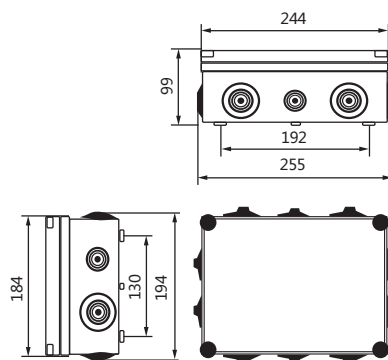

## Guia de Selección de Productos

No. para ordenar	Codigo Chint	IP	Entradas	Medidas (mm)	Descripcion CHINT
8101012	CE54CO84	IP54	conos	Ø84x50	Caja estanca redonda con conos, IP54, Medidas: Ø84x50mm
8101013	CE54CO95	IP54	conos	95x95x52	Caja estanca con conos, IP54, Medidas: 95x95x52mm
8101020	CE65CO119	IP65	conos	119x119x68	Caja estanca con conos, IP65, Medidas: 119x119x68mm
8101021	CE65CO176	IP65	conos	130x176x80	Caja estanca con conos, IP65, Medidas: 130x176x80mm
8101022	CE65CO189	IP65	conos	165x189x100	Caja estanca con conos, IP65, Medidas: 165x189x100mm
8101023	CE65CO255	IP65	conos	194x255x101	Caja estanca con conos, IP65, Medidas: 194x255x101mm
8101024	CE65CO342	IP65	conos	253x342x133	Caja estanca con conos, IP65, Medidas: 253x342x133mm
8101014	CE54EP89	IP54	entradas pretroqueladas	89x89x52	Caja estanca con entradas pretroqueladas, IP54, Medidas: 89x89x52mm
8101015	CE54EP113	IP54	entradas pretroqueladas	113x113x68	Caja estanca con entradas pretroqueladas, IP54, Medidas: 113x113x68mm
8101016	CE54EP167	IP54	entradas pretroqueladas	121x167x80	Caja estanca con entradas pretroqueladas, IP54, Medidas: 121x167x80mm
8101017	CE54EP180	IP54	entradas pretroqueladas	156x180x100	Caja estanca con entradas pretroqueladas, IP54, Medidas: 156x180x100mm
8101018	CE54EP246	IP54	entradas pretroqueladas	186x246x101	Caja estanca con entradas pretroqueladas, IP54, Medidas: 186x246x101mm
8101019	CE54EP334	IP54	entradas pretroqueladas	244x334x133	Caja estanca con entradas pretroqueladas, IP54, Medidas: 244x334x133mm

Dimensiones (mm)

**CE54CO84**

**CE54CO95, CE54EP89**

**CE65CO119, CE54EP113**

**CE65CO176, CE54EP167**

**CE65CO189, CE54EP180**

**CE65CO255, CE54EP246**

**CE65CO342, CE54EP334**