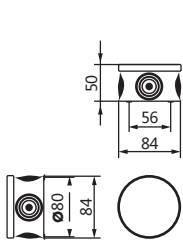

## Guia de Selección de Productos

No. para ordenar	Codigo Chint	IP	Entradas	Medidas (mm)	Descripcion CHINT
8101012	CE54CO84	IP54	conos	Ø84x50	Caja estanca redonda con conos, IP54, Medidas: Ø84x50mm
8101013	CE54CO95	IP54	conos	95x95x52	Caja estanca con conos, IP54, Medidas: 95x95x52mm
8101020	CE65CO119	IP65	conos	119x119x68	Caja estanca con conos, IP65, Medidas: 119x119x68mm
8101021	CE65CO176	IP65	conos	130x176x80	Caja estanca con conos, IP65, Medidas: 130x176x80mm
8101022	CE65CO189	IP65	conos	165x189x100	Caja estanca con conos, IP65, Medidas: 165x189x100mm
8101023	CE65CO255	IP65	conos	194x255x101	Caja estanca con conos, IP65, Medidas: 194x255x101mm
8101024	CE65CO342	IP65	conos	253x342x133	Caja estanca con conos, IP65, Medidas: 253x342x133mm
8101014	CE54EP89	IP54	entradas pretroqueladas	89x89x52	Caja estanca con entradas pretroqueladas, IP54, Medidas: 89x89x52mm
8101015	CE54EP113	IP54	entradas pretroqueladas	113x113x68	Caja estanca con entradas pretroqueladas, IP54, Medidas: 113x113x68mm
8101016	CE54EP167	IP54	entradas pretroqueladas	121x167x80	Caja estanca con entradas pretroqueladas, IP54, Medidas: 121x167x80mm
8101017	CE54EP180	IP54	entradas pretroqueladas	156x180x100	Caja estanca con entradas pretroqueladas, IP54, Medidas: 156x180x100mm
8101018	CE54EP246	IP54	entradas pretroqueladas	186x246x101	Caja estanca con entradas pretroqueladas, IP54, Medidas: 186x246x101mm
8101019	CE54EP334	IP54	entradas pretroqueladas	244x334x133	Caja estanca con entradas pretroqueladas, IP54, Medidas: 244x334x133mm

Dimensiones (mm)

**CE54CO84**

**CE54CO95, CE54EP89**

**CE65CO119, CE54EP113**

**CE65CO176, CE54EP167**

**CE65CO189, CE54EP180**

**CE65CO255, CE54EP246**

**CE65CO342, CE54EP334**